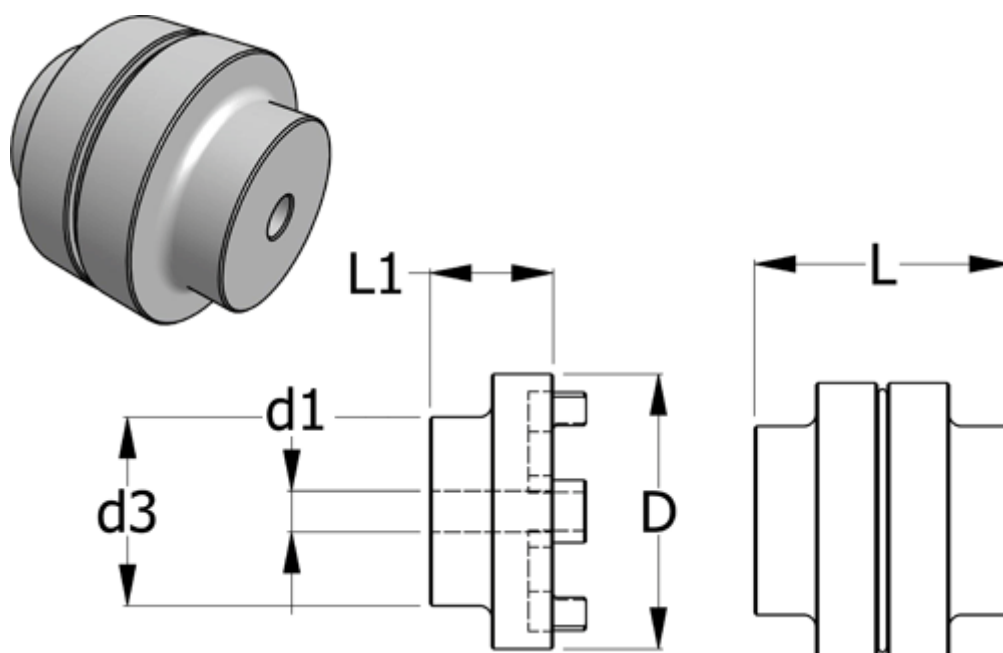

Varenummer: 3301082101
Beskrivelse: Normex Nav 101 for type E og G str. 82
Maks. boring 32 mm

Mål

D	= 82
d1 max	= 32
d3	= 53
L	= 83.0
L1	= 40